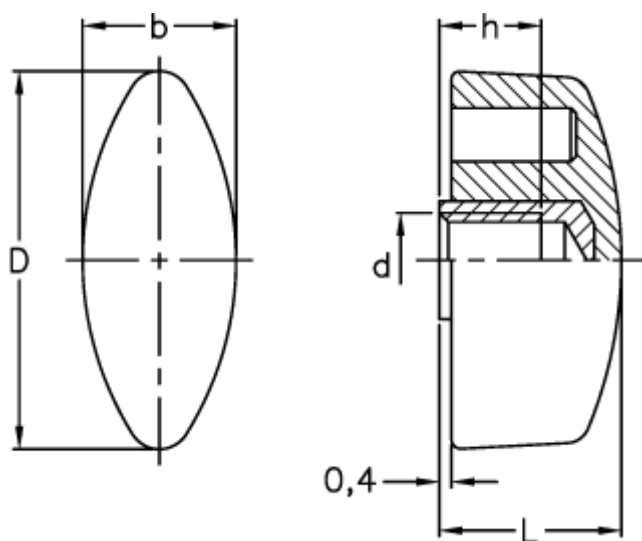

Varenummer: 2302008351
Beskrivelse: E+G Vingemøtrik
CT.476/30 B-M6

Mål

| | |
|------|--------|
| b | = 13.0 |
| d | = 32 |
| d 6H | = M6 |
| h | = 8 |
| L | = 15 |